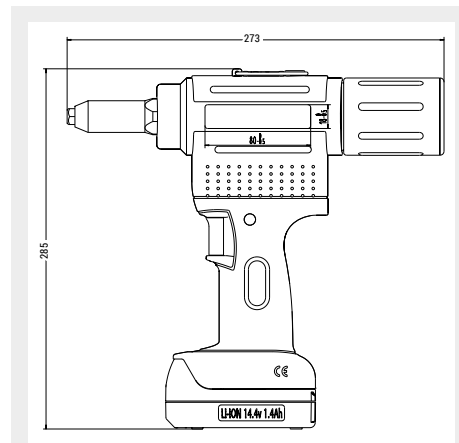

ELEKTROMECHANISCHES, KABELLOSES BLINDNIETSETZGERÄT ELECTROMECHANIC, WIRELESS BLIND RIVET SETTING TOOL RIVETEUSE À ACCU

Arbeitsbereich / Capacity / Utilisation
ø 2,4 - 5,0 mm

alle Materialien
all materials
pour tout matériau

Gewicht	Weight	Poids	1,70 kg
L x H	L x H	L x H	273 x 285 mm
Material	Material	Matériau	ABS
Hub	Stroke	Course	20 mm
Zugkraft	Traction power	Force de traction	12.000 N
Mundstückaufnahme	Nose piece adapter	Positionneur des embouts	ø 23,5 mm
Code	Code	Code	22660 10001
Bruttopreis Stk.	Gross price unit	Prix unitaire brut	€ 520,00