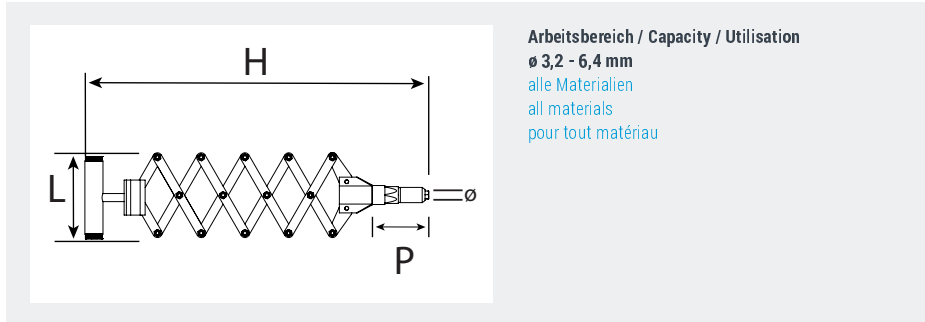

EL-64-SN

EINHAND-BLINDNIETSCHERE

ONE HAND LAZY TONG HAND RIVETER

PINCE À RIVETER À EXTENSEURS

Gewicht	Weight	Poids	0,71 kg
L x H	L x H	L x H	82 x 295 mm
Mundstücktiefe P	Nose piece deep P	Profondeur du nez P	28 mm
Mundstückaufnahme	Nose piece adapter	Positionneur des embouts	Ø 26 mm
Material Gehäuse	Body material	Matériau du corps	high strength aluminium
Material Hebel	Lever material	Matériau des leviers	heavy-duty steel
Ausrüstung	Equipment	Équipement	1 x 3,0 - 3,2 / 4,0 / 4,8 - 5,0 / 6,0 / 6,4 1 x Schraubenschlüssel / Service Wrench / Clé
Code	Code	Code	22330 64100