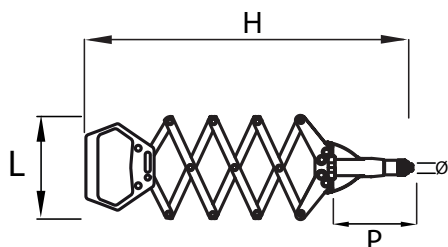

GO-25-SN

EINHAND-BLINDNIETSCHERE

ONE HAND LAZY TONG HAND RIVETER

PINCE À RIVETER À EXTENSEURS

Arbeitsbereich / Capacity / Utilisation

ø 3,2 - 6,4 mm

alle Materialien / all materials / pour tout matériau

HOCHFESTE BLINDNIETE

HIGH STRENGTH BLIND RIVETS

RIVETS À HAUTE RÉISTANCE

ø 4,8 mm

alle Materialien / all materials / pour tout matériau

ø 6,0 - 6,4 mm

Aluminium und Stahl

Aluminium and Steel

Aluminium et Acier

Gewicht	Weight	Poids	1,94 kg
L x H (geschlossen)	L x H (closed)	L x H (fermé)	190 x 810 mm
L x H (geöffnet)	L x H (open)	L x H (ouvert)	310 x 810 mm
Mundstücktiefe P	Nose piece deep P	Profondeur du nez P	72 mm
Mundstückaufnahme	Nose piece adapter	Positionneur des embouts	Ø 24 mm
Material Gehäuse	Body material	Matériau du corps	high strength aluminium
Material Hebel	Lever material	Matériau des leviers	aluminium
Ausrüstung	Equipment	Équipement	1 x 3,0 - 3,2 / 4,0 / 4,8 - 5,0 / 6,0 / 6,4 1 x Schraubenschlüssel / Service Wrench / Clé
Code	Code	Code	22900 00250