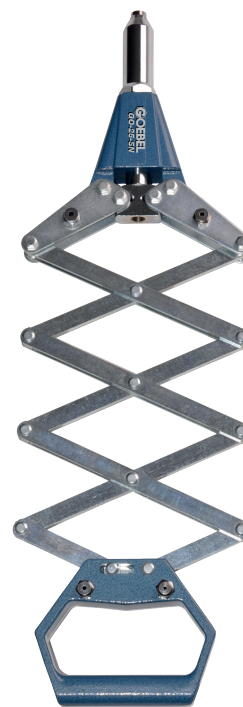

GO-25-SN

EINHAND-BLINDNIETSCHERE

ONE HAND LAZY TONG HAND RIVETER

PINCE À RIVETER À EXTENSEURS

Arbeitsbereich / Capacity / Utilisation

ø 3,2 - 6,4 mm

alle Materialien / all materials / pour tout matériau

HOCHFESTE BLINDNIETE

HIGH STRENGTH BLIND RIVETS

RIVETS À HAUTE RÉISTANCE

ø 4,8 mm

alle Materialien / all materials / pour tout matériau

ø 6,0 - 6,4 mm

Aluminium und Stahl

Aluminium and Steel

Aluminium et Acier

Gewicht	Weight	Poids	1,94 kg
L x H (geschlossen)	L x H (closed)	L x H (fermé)	190 x 810 mm
L x H (geöffnet)	L x H (open)	L x H (ouvert)	310 x 810 mm
Mundstücktiefe P	Nose piece deep P	Profondeur du nez P	72 mm
Mundstückaufnahme	Nose piece adapter	Positionneur des embouts	Ø 24 mm
Material Gehäuse	Body material	Matériau du corps	high strength aluminium
Material Hebel	Lever material	Matériau des leviers	aluminium
Ausrüstung	Equipment	Équipement	1 x 3,0 - 3,2 / 4,0 / 4,8 - 5,0 / 6,0 / 6,4 1 x Schraubenschlüssel / Service Wrench / Clé
Code	Code	Code	22900 00250