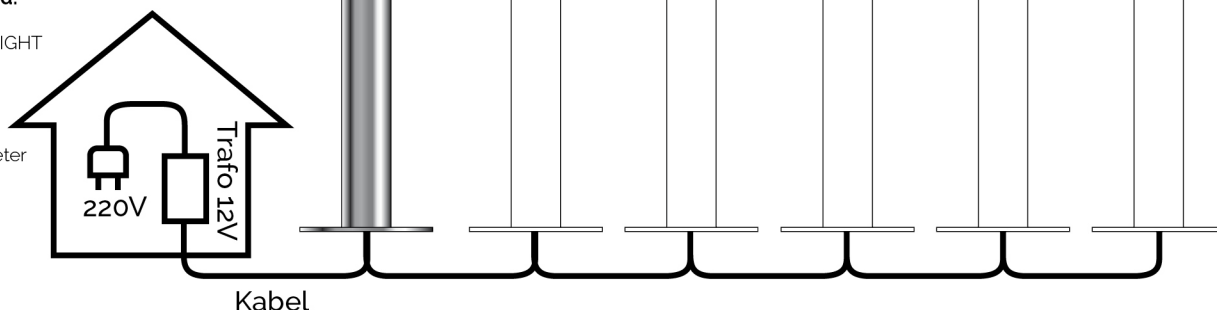

LED-stolpe

BS80450R
 Material: Rostfritt syrafast stål AiSi 316
 Ljuskälla: LED, varmvit, 1,2W
 Inspänning: 12V
 IP klass: IP67

Koppla ihop upp till 10 enheter:

Kombinera med:
 BS8045R
 BS80450+BS LIGHT
 BS LIGHT
 BP80200R
 BP70145

Upp till 10 enheter totalt

Rekommenderat nätaggregat:

TRAFO 4

TRO4
 Inspänning: 100-240VAC
 Utspänning: 12VDC, 2,5A
 För utomhusmiljö.
 Upp till 10 pollare.
 IP klass: IP67