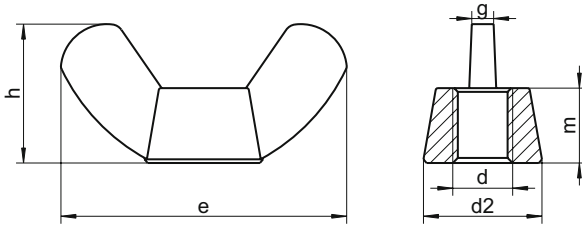

similar DIN 315 AF

Wing nuts

american type

d	m	h	e	d2	g
M3	2,4	8,8	15,3	6,8	1,2
M4	2,9	8,8	17,6	8,0	1,6
M5	4,1	10,5	22,5	10,3	2,1
M6	5,1	12,9	27,8	12,7	2,5
M8	5,6	14,8	30,3	13,8	2,8
M10	6,8	17,3	36,2	16,5	3,3
M12	9,0	22,3	49,4	22,5	4,5
M14	10,0	30,8	52,7	26,0	6,0
M16	10,7	30,8	58,3	26,6	6,3
M18	12,2	31,2	66,5	29,3	7,2
M20	12,2	31,2	66,5	29,3	7,2

Grade	SU
▲●	100
▲●	100
▲●	100
▲●	100
▲●	100
▲●	100
▲●	50
▲●	50
▲●	20
▲●	10
▲●	10

■ A1 / ▲ A2 / ● A4 | SU: Sales unit | All measurements in mm | Other dimensions on request.
 Example item no. 315-2-8AF DIN 315 - A2 - M8 - american form